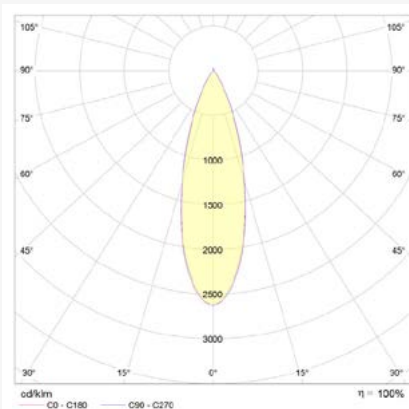

Accessoires disponibles : optiques 15°, 18°, 26°, 30°, 45°, 80° et en elliptique 47°+ 25°, 40°+ 10°, grille en nid d'abeille, paralume, volets.

Caractéristiques : rendu des couleurs IRC type 97, R9 > 90, R12 > 90. Flux max. 60 lm. Tête diam. 14 mm. Durée de vie : 50 000H. Corps en aluminium, finition anodisé ou noir mat. Autres coloris : **NOUS CONSULTER**.

Puissance	Angle	Température de couleur	lm/m
1 W	30°	2 700K 3 000K 3 500 K 4 000K 5 700K	60

Caractéristiques

Dim. H x L x P (mm)	38 x 18 x 14
Poids (kg)	20 g
Inclinaison	90°
Rotation	360°
Puissance	1 W
Coloris	aluminium anodisé ou noir mat
Matériau	aluminium
Garantie	2 ans

LED

Réf.	Désignation	Modèle
E8810001	Spot à LED C1-mini-LC *	Noir
E8810002	Spot à LED C1-mini-LC*	Alu

* Préciser à la commande la température de couleur choisie

FICHE TECHNIQUE

photométrie
pour couleur de lumière ~3 000 K | objectif standard 30° | IRC type 97, R9 > 90, R12 > 90 | variation de couleur ≤ 3 SDCM