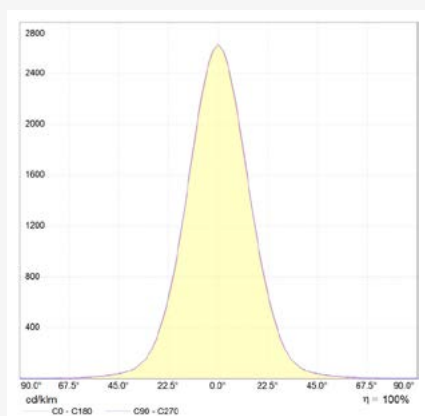

Puissance	Angle	Température de couleur	lm/m
1 W	30°	2 700K 3 000K 3 500 K 4 000K 5 700K	60

Caractéristiques

Dim. H x L x P (mm)	38 x 18 x 14
Poids (kg)	20 g
Inclinaison	90°
Rotation	360°
Puissance	1 W
Coloris	aluminium anodisé ou noir mat
Matériau	aluminium
Garantie	2 ans

LED

Réf.	Désignation	Modèle
E8810001	Spot à LED C1-mini-LC *	Noir
E8810002	Spot à LED C1-mini-LC*	Alu

* Préciser à la commande la température de couleur choisie

FICHE TECHNIQUE

photométrie
pour couleur de lumière ~3 000 K | objectif standard 30° | IRC type 97, R9 > 90, R12 > 90 | variation de couleur ≤ 3 SDCM