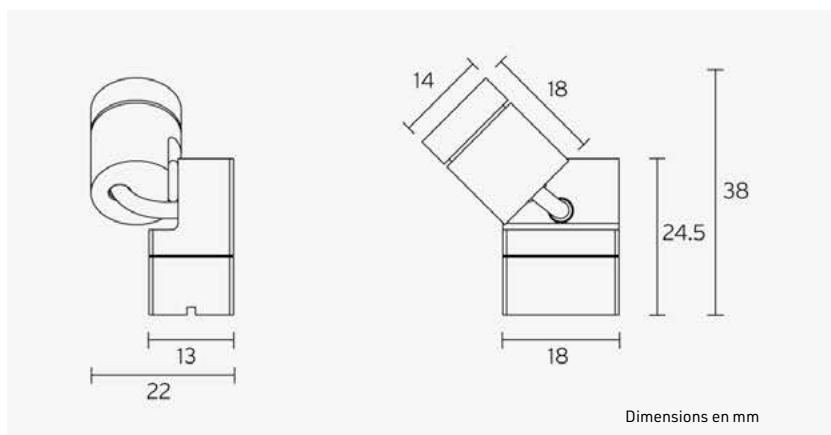

Spot magnétique C1-Mini-LC

corporate friends®

Ultra-compact, esthétique et très efficace, le spot à LED C1-mini-LC est le plus petit de la gamme avec une hauteur de seulement 3,8 cm. Sa puissance de **1W** a été spécialement pensée pour la mise en valeur des petits objets. Monté sur rail magnétique vous pouvez le positionner exactement à l'endroit désiré. La gradation du spot se fait par un potentiomètre situé au niveau du driver d'alimentation du rail. Le spot est équipé d'une optique **30°**, il est orientable à **90°** et pivotable à **360°**.

Accessoires disponibles : optiques 15°, 18°, 26°, 30°, 45°, 80° et en elliptique 47°+ 25°, 40°+ 10°, grille en nid d'abeille, paralume, volets.

Caractéristiques : rendu des couleurs IRC type 97, R9 > 90, R12 > 90. Flux max. 60 lm. Tête diam. 14 mm. Durée de vie : 50 000H. Corps en aluminium, finition anodisé ou noir mat. Autres coloris : **NOUS CONSULTER**.

Puissance	Angle	Température de couleur	lm/m
1 W	30°	2 700K 3 000K 3 500 K 4 000K 5 700K	60

Caractéristiques

Dim. H x L x P (mm)	38 x 18 x 14
Poids (kg)	20 g
Inclinaison	90°
Rotation	360°
Puissance	1 W
Coloris	aluminium anodisé ou noir mat
Matériau	aluminium
Garantie	2 ans

LED

Réf.	Désignation	Modèle
E8810001	Spot à LED C1-mini-LC *	Noir
E8810002	Spot à LED C1-mini-LC*	Alu

* Préciser à la commande la température de couleur choisie

FICHE TECHNIQUE

photométrie
pour couleur de lumière ~3 000 K | objectif standard 30° | IRC type 97, R9 > 90, R12 > 90 | variation de couleur ≤ 3 SDCM